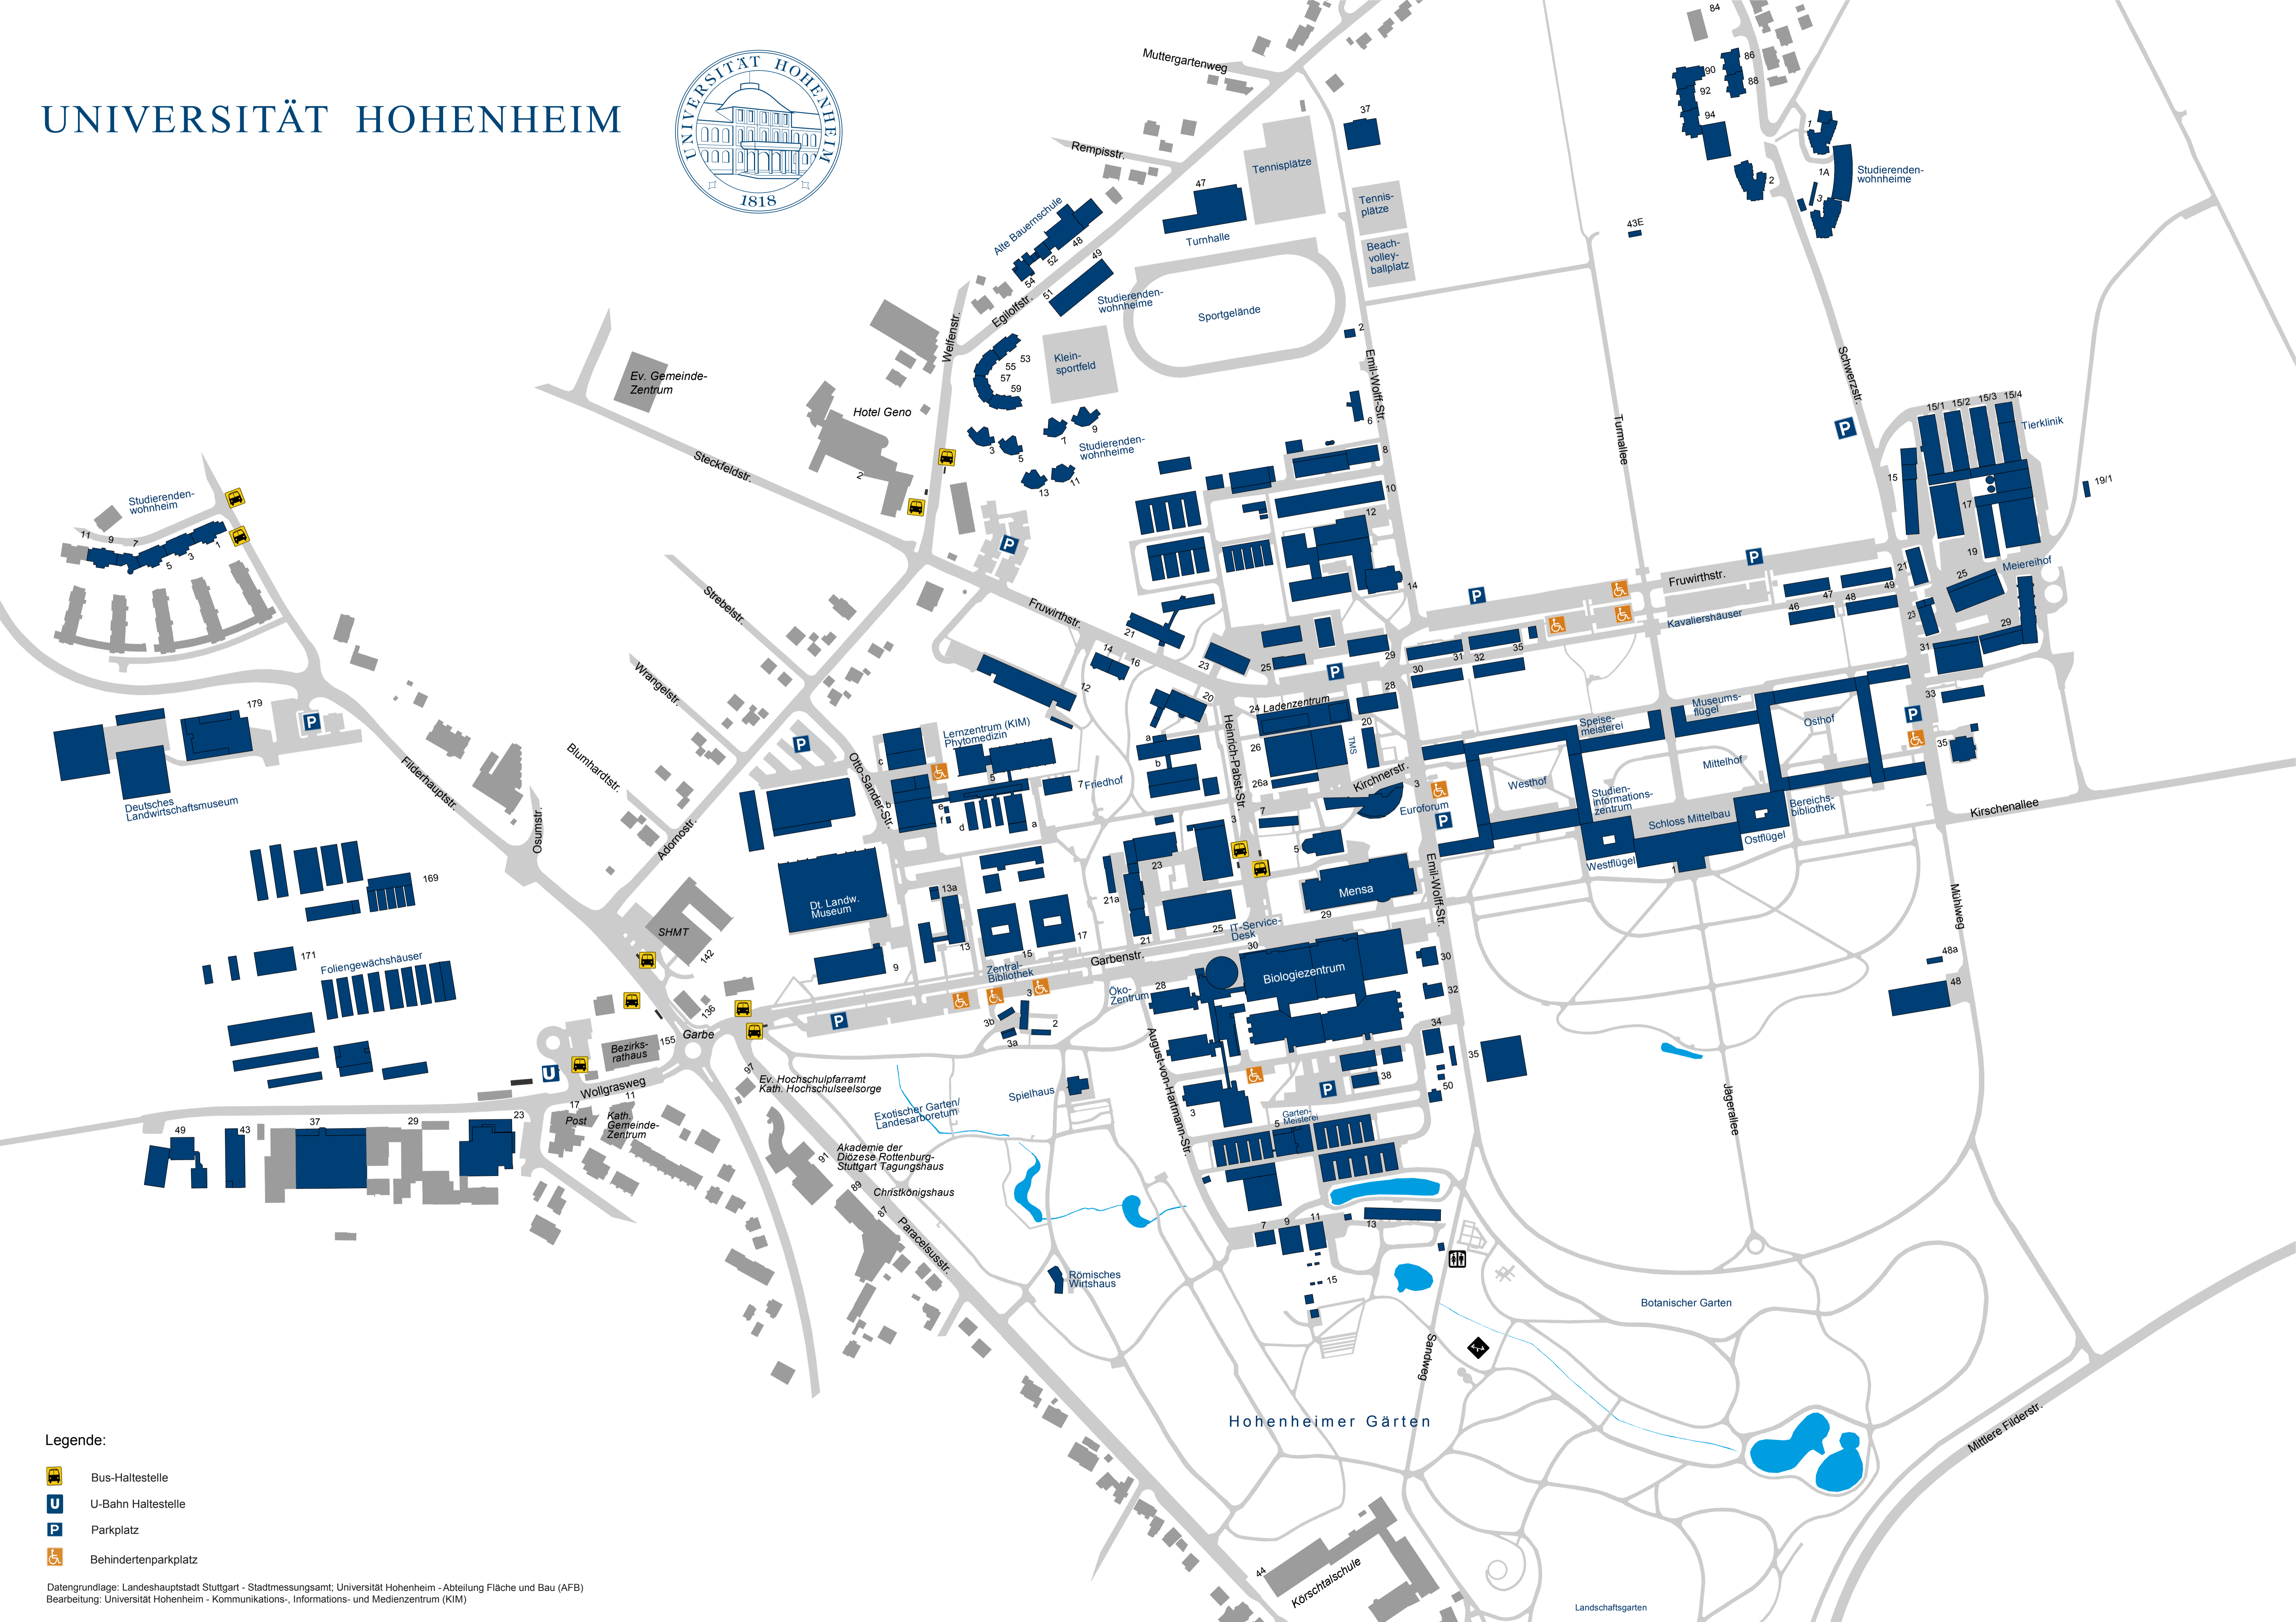

# UNIVERSITÄT HOHENHEIM

- Legende:**
-  Bus-Haltestelle
  -  U-Bahn Haltestelle
  -  Parkplatz
  -  Behindertenparkplatz

Datengrundlage: Landeshauptstadt Stuttgart - Stadtmessungsamt; Universität Hohenheim - Abteilung Fläche und Bau (AFB)  
 Bearbeitung: Universität Hohenheim - Kommunikations-, Informations- und Medienzentrum (KIM)