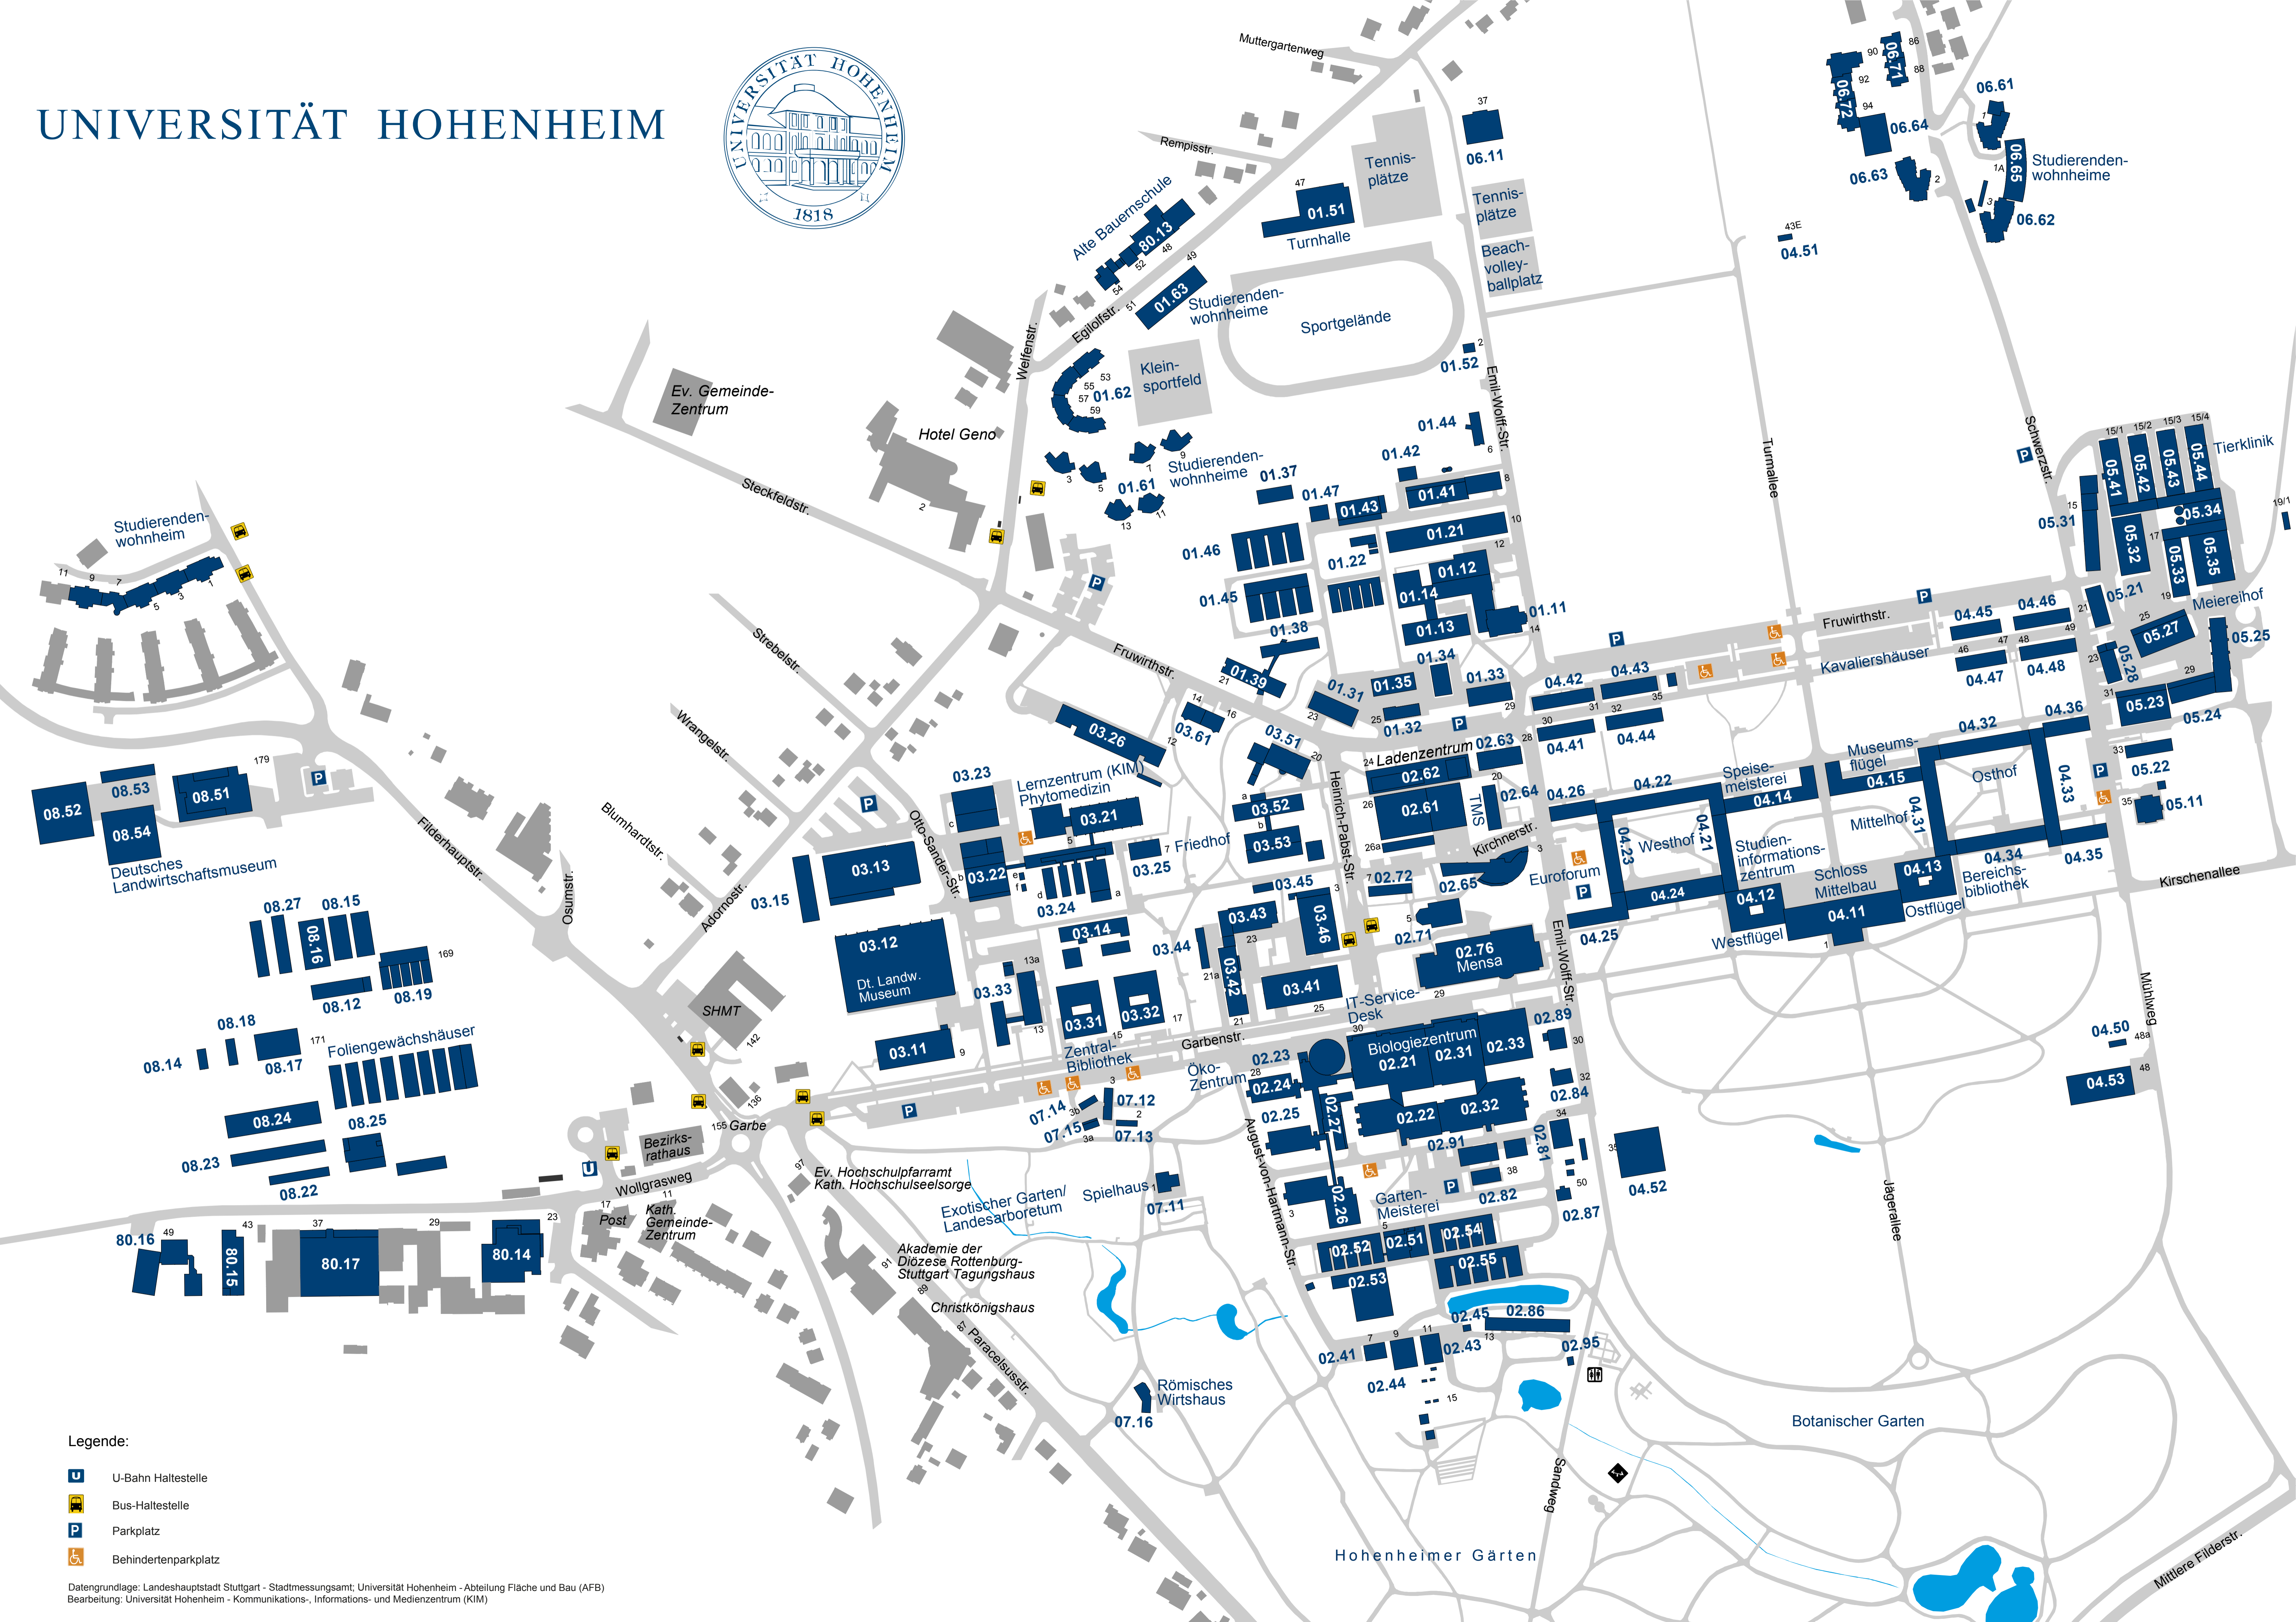

UNIVERSITÄT HOHENHEIM

- Legende:
- U-Bahn Haltestelle
 - Bus-Haltestelle
 - Parkplatz
 - Behindertenparkplatz

Datengrundlage: Landeshauptstadt Stuttgart - Stadtmessungsamt; Universität Hohenheim - Abteilung Fläche und Bau (AFB)
Bearbeitung: Universität Hohenheim - Kommunikations-, Informations- und Medienzentrum (KIM)