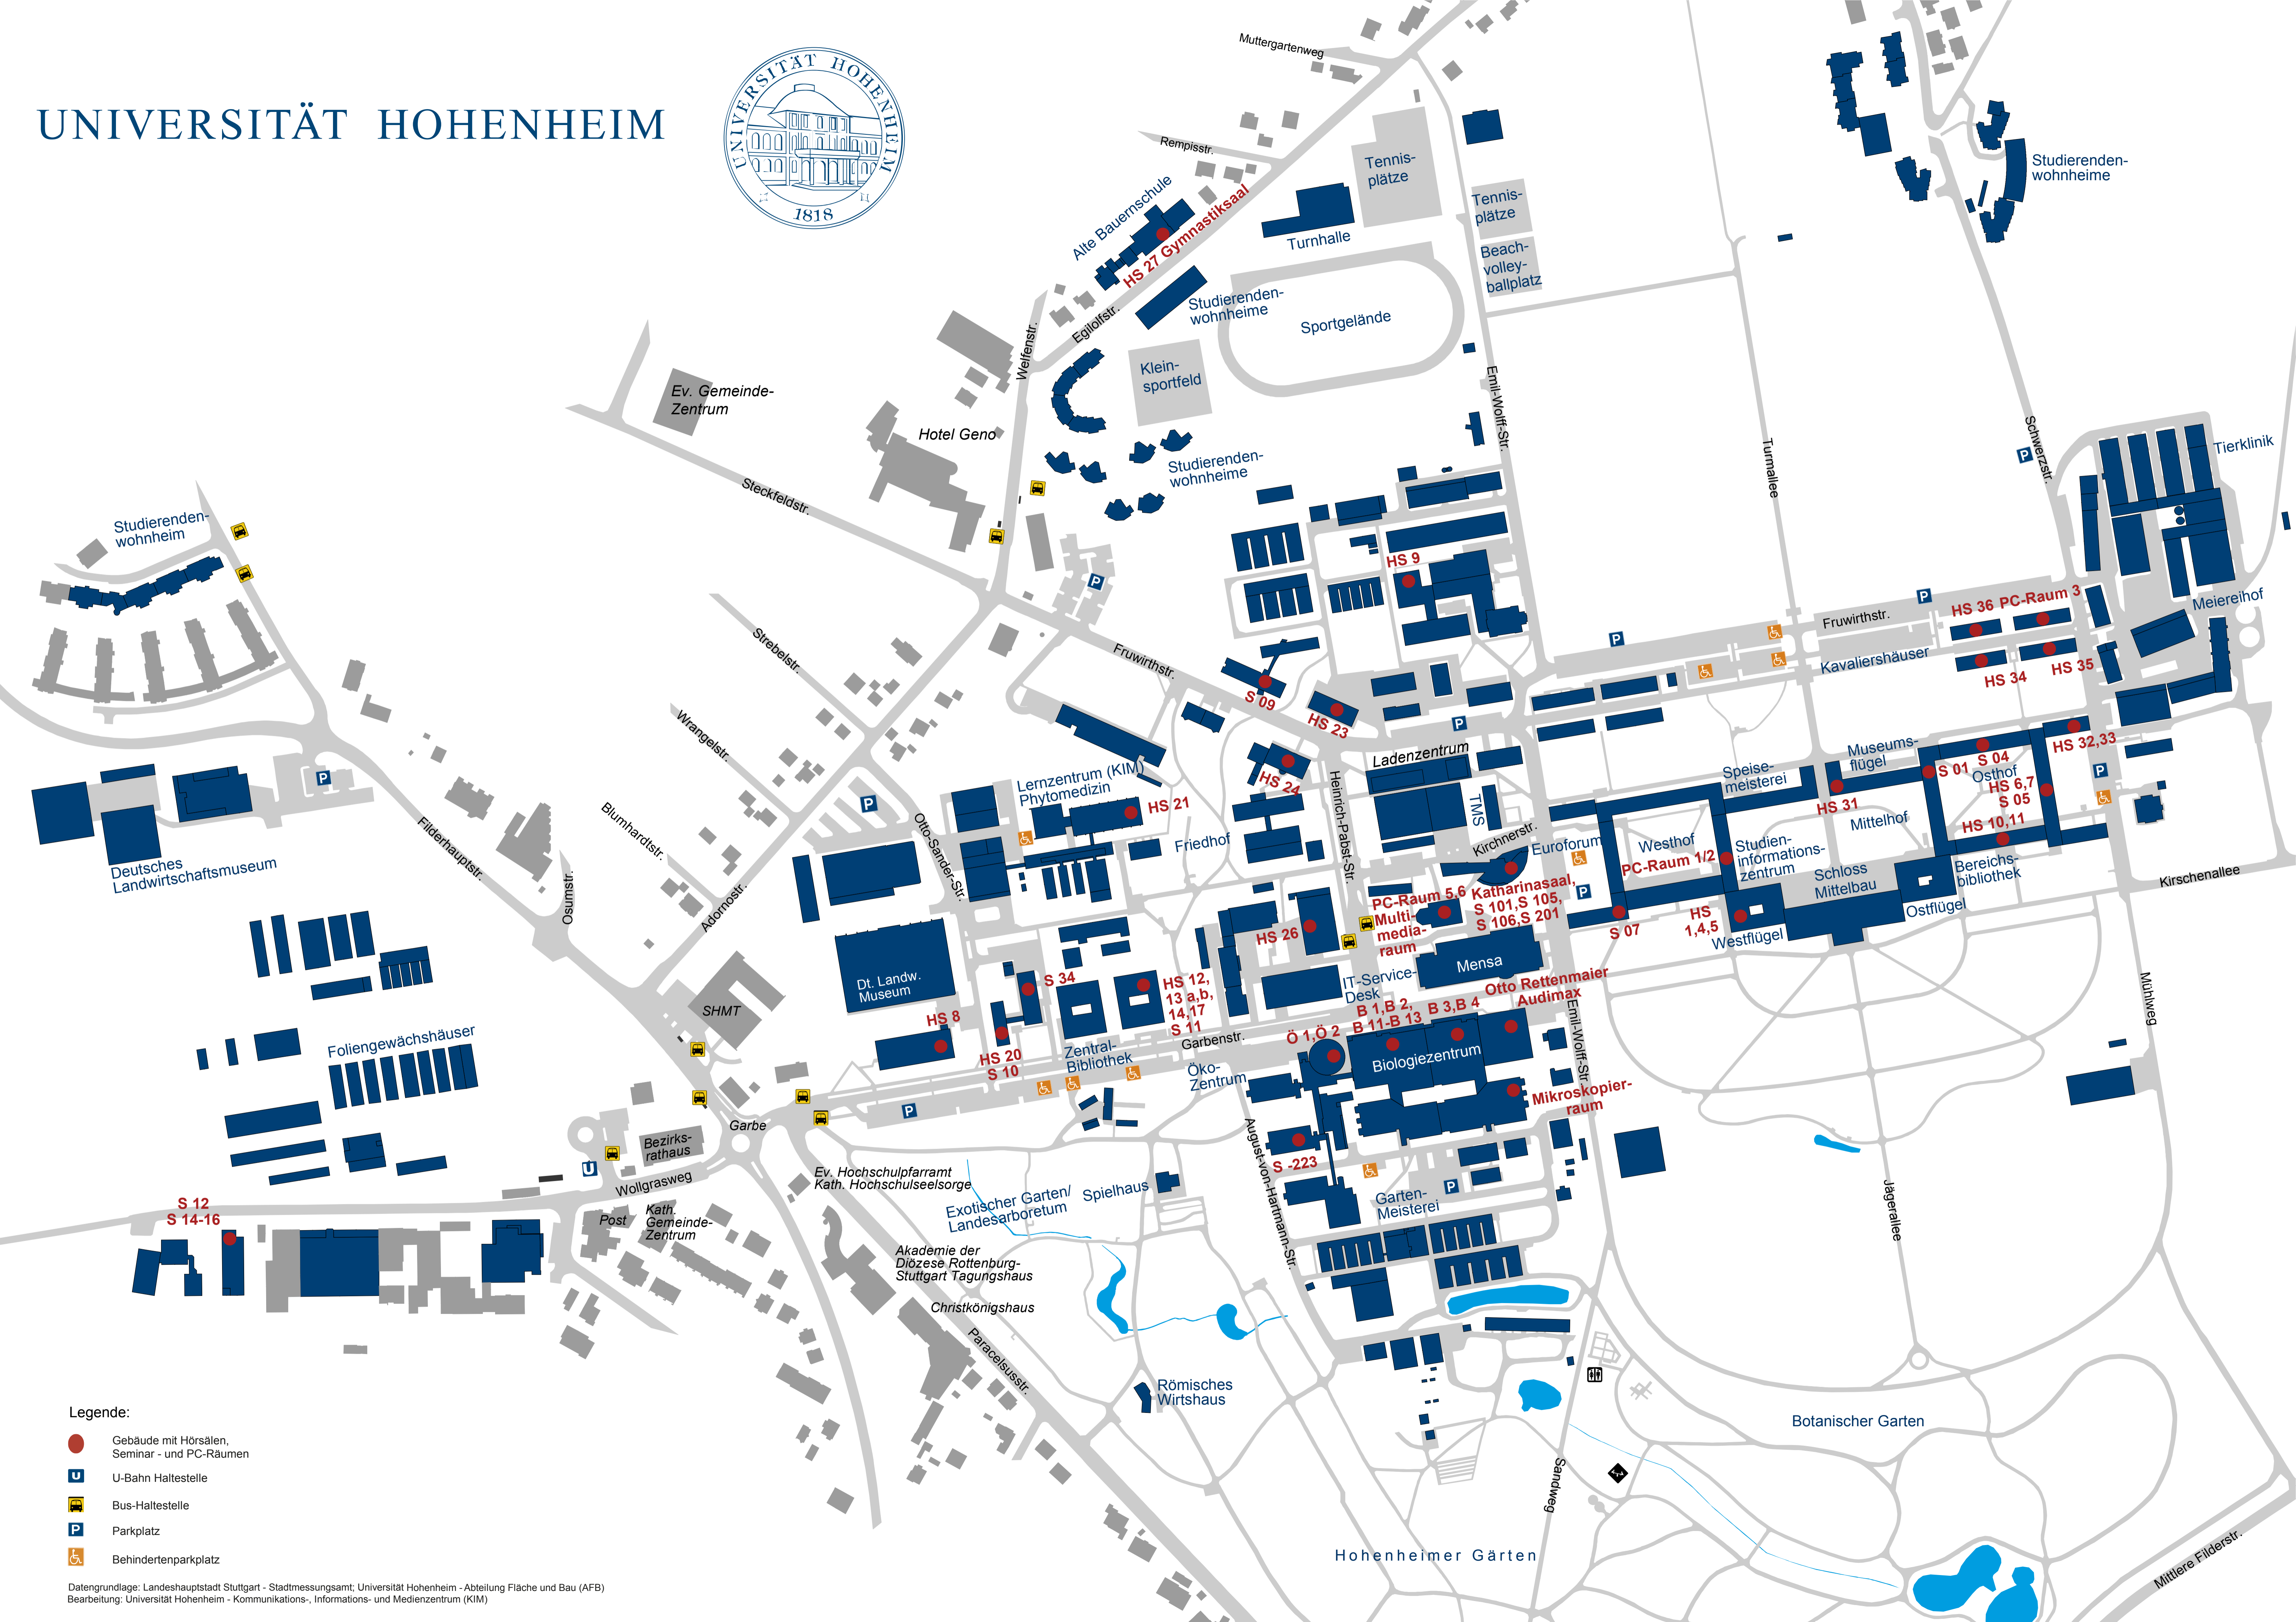

# UNIVERSITÄT HOHENHEIM

- Legende:**
- Gebäude mit Hörsälen, Seminar- und PC-Räumen
  - U U-Bahn Haltestelle
  - B Bus-Haltestelle
  - P Parkplatz
  - ♿ Behindertenparkplatz

Datengrundlage: Landeshauptstadt Stuttgart - Stadtmessungsamt; Universität Hohenheim - Abteilung Fläche und Bau (AFB)  
 Bearbeitung: Universität Hohenheim - Kommunikations-, Informations- und Medienzentrum (KIM)