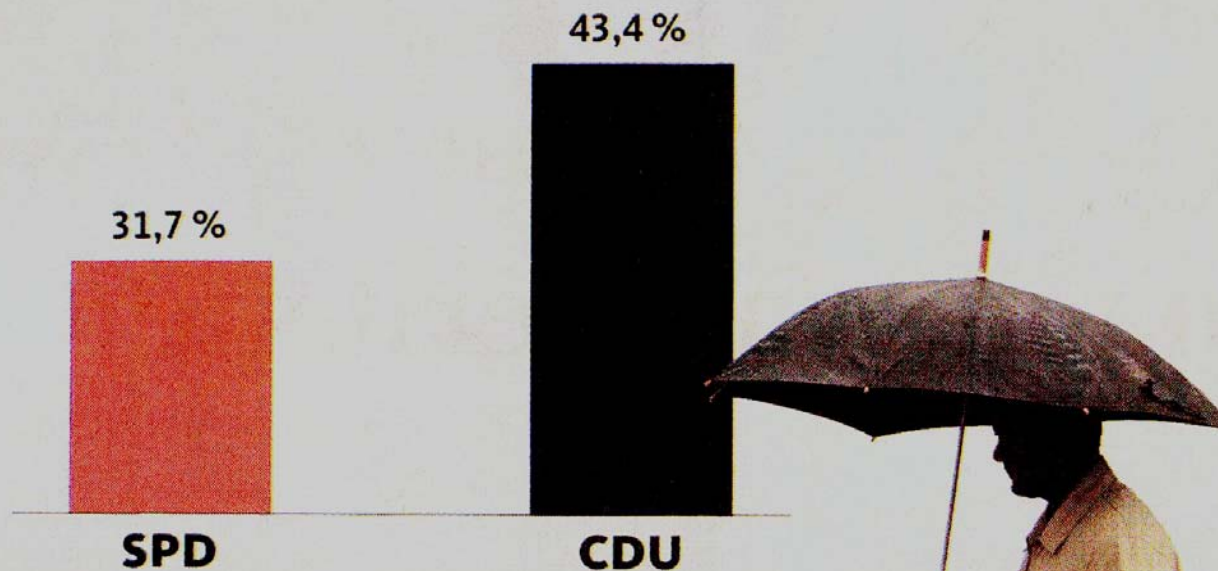

# Danke, NRW!

**NRW kommt wieder!**

[www.cdu-nr](http://www.cdu-nr)

BILD: TORSTEN SILZ/DDP

Plakativer Dank: Schwarz-rot auf weiß bedankt sich die CDU beim NRW-Wahlvolk, obwohl dessen Zustimmung schon mal größer war.

Plakat der CDU nach Landtagswahl 2005 in Nordrhein-Westfalen (Frankfurter Rundschau, 23. Mai 2005)

Die Höhe der beiden Balken ist offensichtlich nicht proportional zum tatsächlichen Stimmanteil, daher erscheint der Vorsprung der CDU höher als er tatsächlich ist.